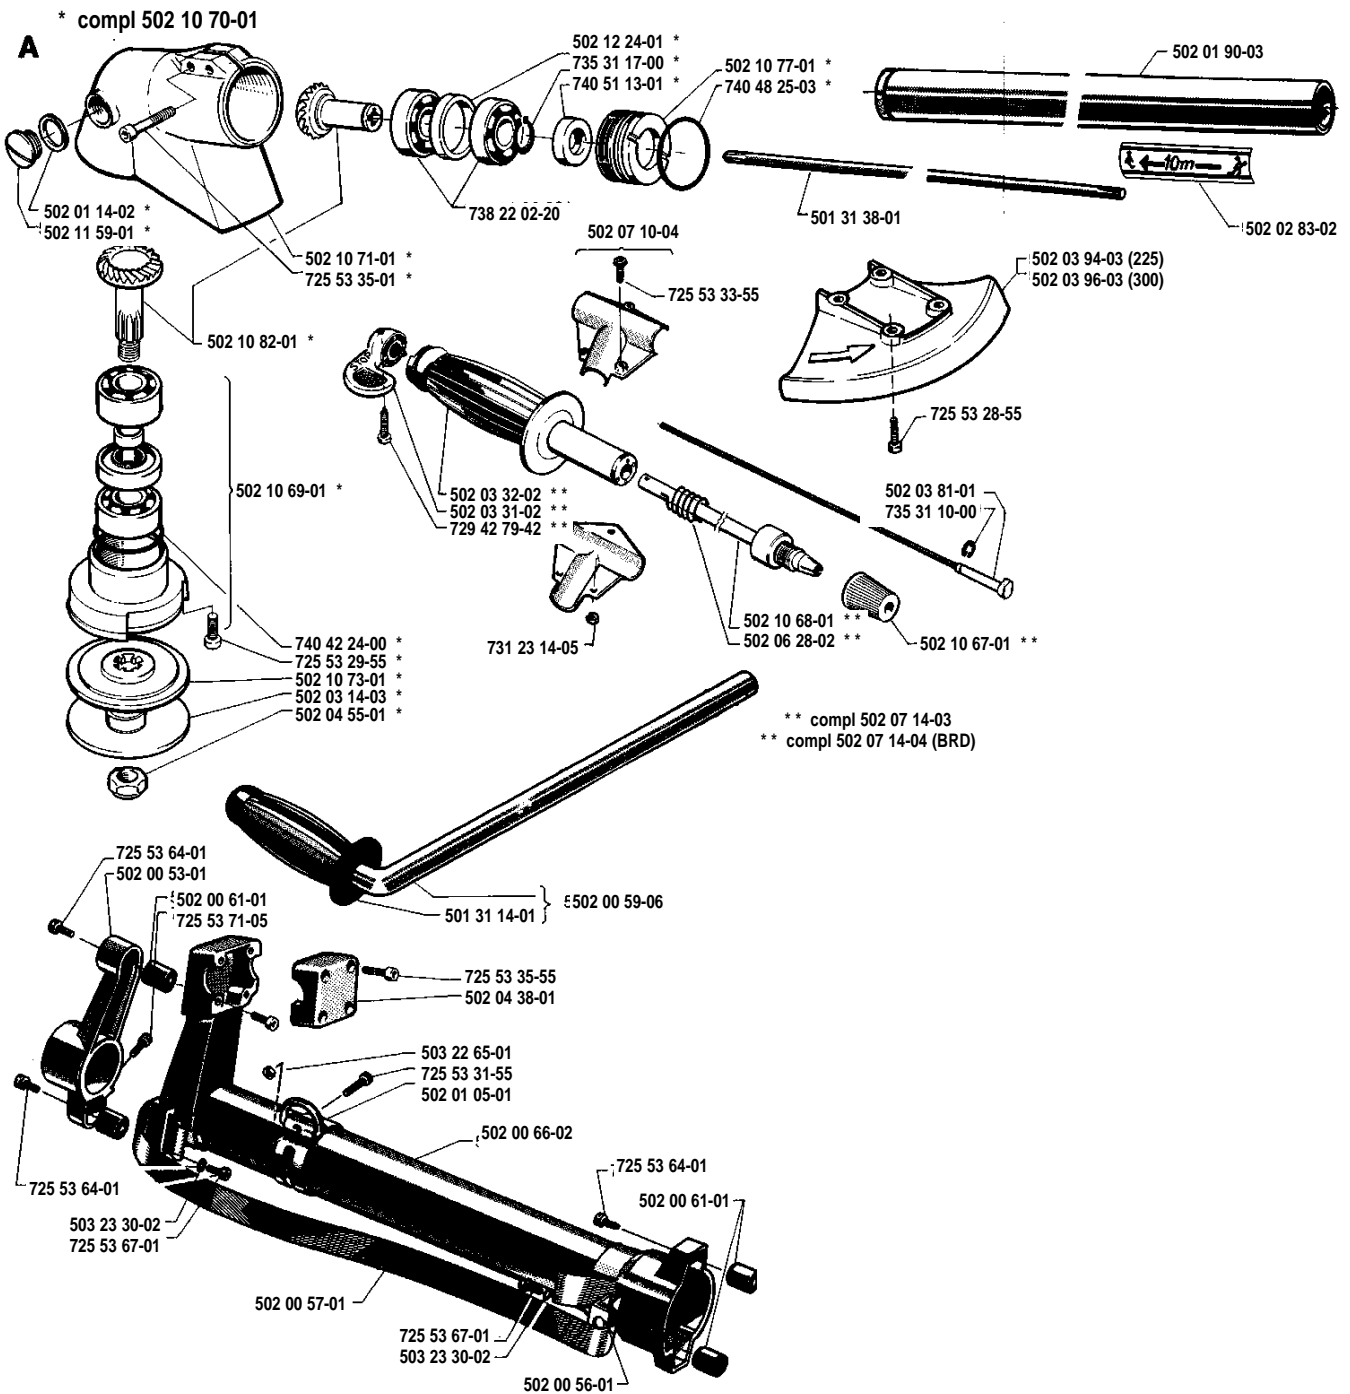

165RX

1. 1987

Reservdelar

Spare parts

Ersatzteile

Pièces de rechange

B * compl 501 41 78-01

C

F * compl 501 55 61-01

G * compl 502 00 16-02

H

D

L * compl 502 00 14-01

E * compl 502 00 27-02

K

J * compl 502 00 20-01

N

* compl 502 02 00-01

**Tillbehör
Accessories
Zubehöre
Accessoires
Tarvikkeet**

M * compl 502 01 20-01

Tillotson HS 121 A