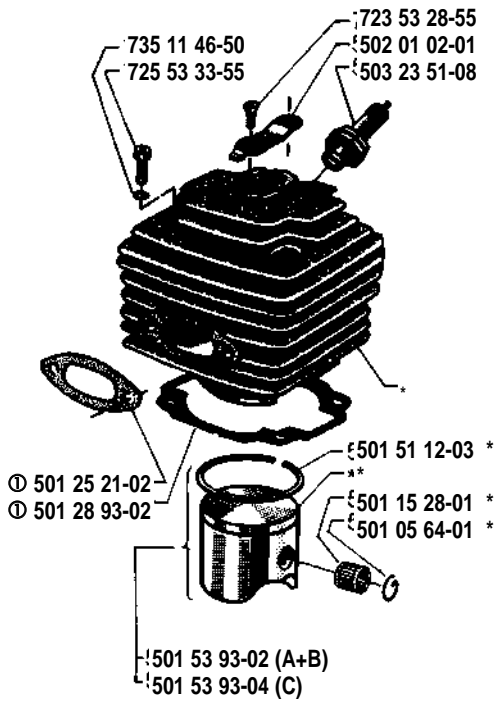

165RX

1. 1987

Reservdelar

Spare parts

Ersatzteile

Pièces de rechange

B * compl 501 41 78-01

C

F * compl 501 55 61-01

G * compl 502 00 16-02

H

D

L * compl 502 00 14-01

E * compl 502 00 27-02

K

J * compl 502 00 20-01

N

* compl 502 02 00-01

**Tillbehör
Accessories
Zubehöre
Accessoires
Tarvikkeet**

M * compl 502 01 20-01

Tillotson HS 121 A