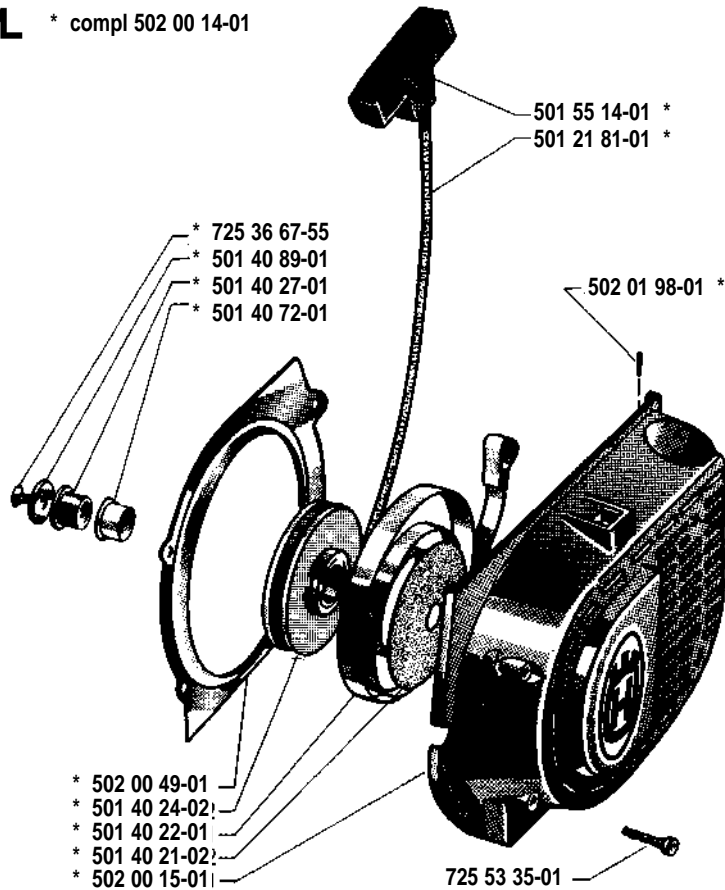

165RX

1. 1987

Reservdelar

Spare parts

Ersatzteile

Pièces de rechange

B * compl 501 41 78-01

C

F * compl 501 55 61-01

G * compl 502 00 16-02

H

D

L * compl 502 00 14-01

E * compl 502 00 27-02

K

J * compl 502 00 20-01

N

* compl 502 02 00-01

**Tillbehör
Accessories
Zubehöre
Accessoires
Tarvikkeet**

M * compl 502 01 20-01

Tillotson HS 121 A