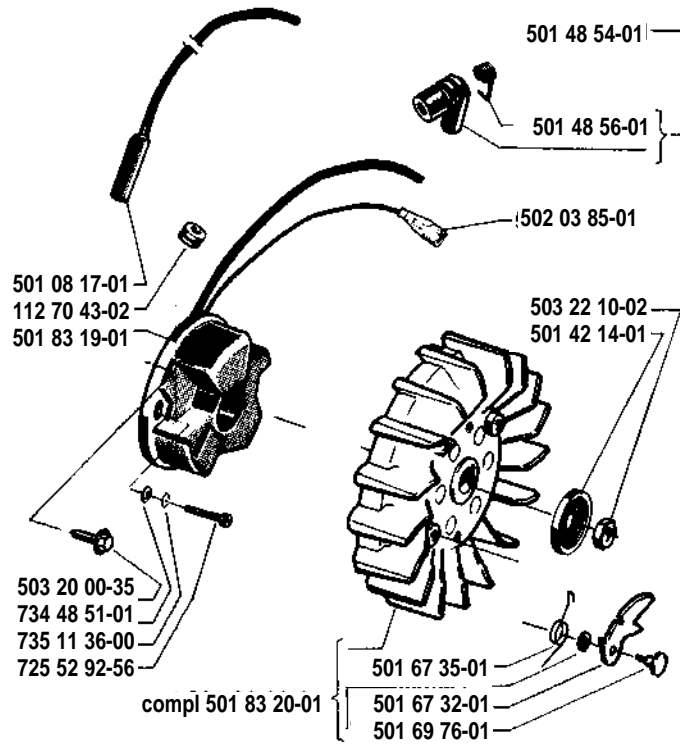

165RX

1. 1987

Reservdelar

Spare parts

Ersatzteile

Pièces de rechange

B * compl 501 41 78-01

C

F * compl 501 55 61-01

G * compl 502 00 16-02

H

D

L * compl 502 00 14-01

E * compl 502 00 27-02

K

J * compl 502 00 20-01

N

* compl 502 02 00-01

**Tillbehör
Accessories
Zubehöre
Accessoires
Tarvikkeet**

M * compl 502 01 20-01

Tillotson HS 121 A