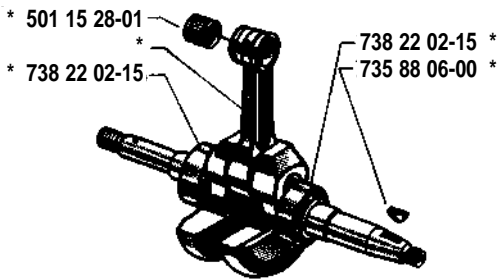

F * compl 501 55 61-01