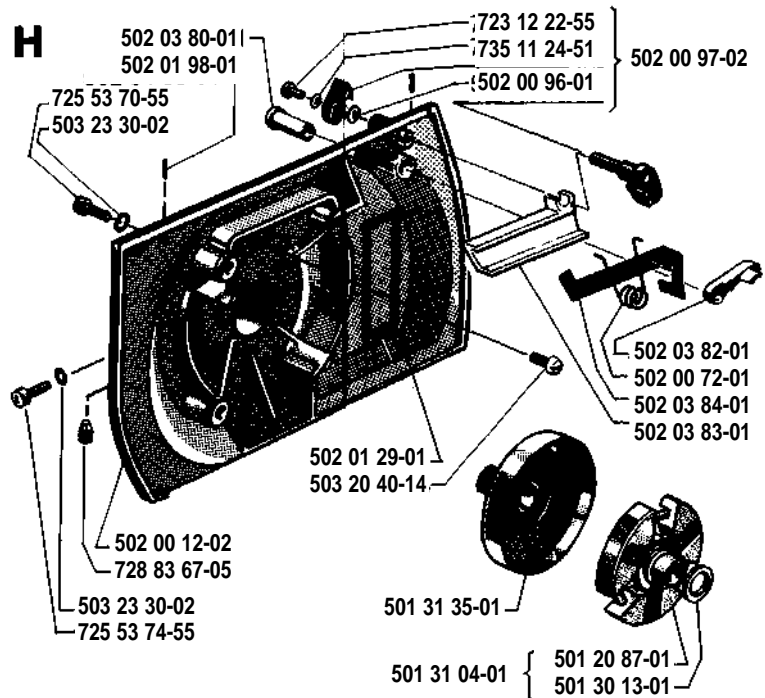

165RX

1. 1987

Reservdelar

Spare parts

Ersatzteile

Pièces de rechange

B * compl 501 41 78-01

C

F * compl 501 55 61-01

G * compl 502 00 16-02

H

D

L * compl 502 00 14-01

E * compl 502 00 27-02

K

J * compl 502 00 20-01

N

* compl 502 02 00-01

**Tillbehör
Accessories
Zubehöre
Accessoires
Tarvikkeet**

M * compl 502 01 20-01

Tillotson HS 121 A