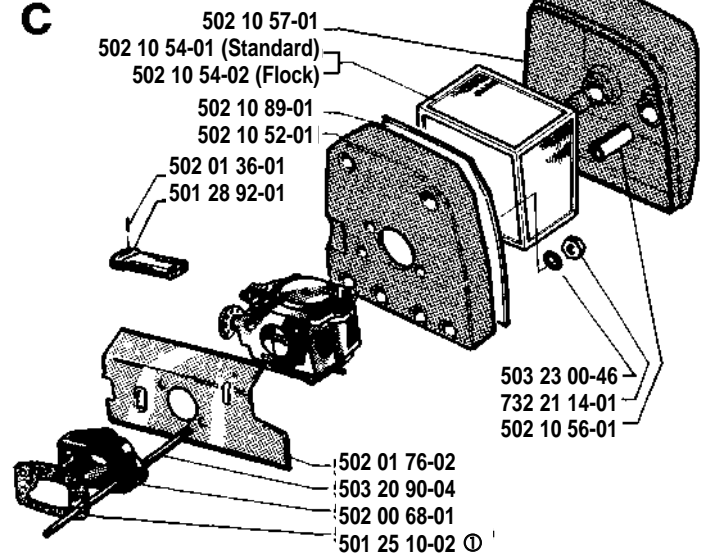

165RX

1. 1987

Reservdelar

Spare parts

Ersatzteile

Pièces de rechange

B * compl 501 41 78-01

C

F * compl 501 55 61-01

G * compl 502 00 16-02

H

D

L * compl 502 00 14-01

E * compl 502 00 27-02

K

J * compl 502 00 20-01

N

* compl 502 02 00-01

**Tillbehör
Accessories
Zubehöre
Accessoires
Tarvikkeet**

M * compl 502 01 20-01

Tillotson HS 121 A