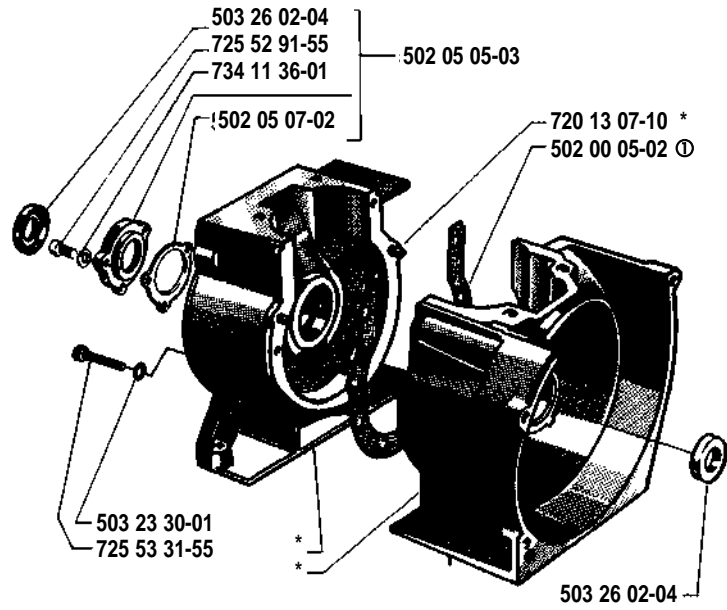

165RX

1. 1987

Reservdelar

Spare parts

Ersatzteile

Pièces de rechange

B * compl 501 41 78-01

C

F * compl 501 55 61-01

G * compl 502 00 16-02

H

D

L * compl 502 00 14-01

E * compl 502 00 27-02

K

J * compl 502 00 20-01

N

* compl 502 02 00-01

**Tillbehör
Accessories
Zubehöre
Accessoires
Tarvikkeet**

M * compl 502 01 20-01

Tillotson HS 121 A